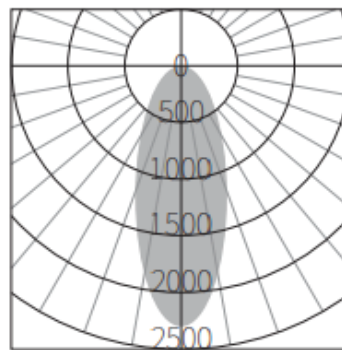

## POLAR DIAGRAMS

15W 3000K

8792lx

0.26m

2194lx

0.53m

974lx

0.79m

547lx

1.05m

348lx

1.32m

15W 3000K

4197lx

0.46m

1046lx

0.92m

462lx

1.39m

258lx

1.85m

164lx

2.31m

15W 3000K

2144lx

0.65m

533lx

1.30m

236lx

1.95m

132lx

2.60m