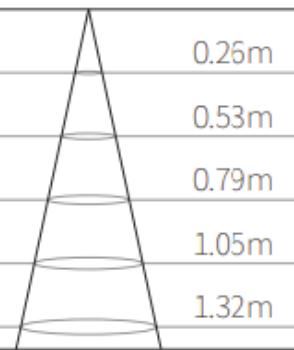

8792lx

0.26m

2194lx

0.53m

974lx

0.79m

547lx

1.05m

348lx

1.32m