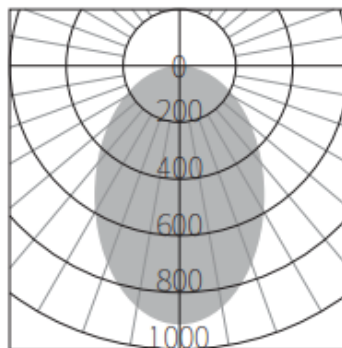

POLAR DIAGRAMS

15W 3000K

8792lx

0.26m

2194lx

0.53m

974lx

0.79m

547lx

1.05m

348lx

1.32m

15W 3000K

4197lx

0.46m

1046lx

0.92m

462lx

1.39m

258lx

1.85m

164lx

2.31m

15W 3000K

2144lx

0.65m

533lx

1.30m

236lx

1.95m

132lx

2.60m

82lx

3.25m

15W 3000K

856lx

1.15m

213lx

2.31m

94lx

3.46m

50lx

4.62m

20lx

5.77m