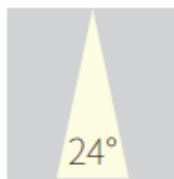

8792lx

0.26m

2194lx

0.53m

974lx

0.79m

547lx

1.05m

348lx

1.32m