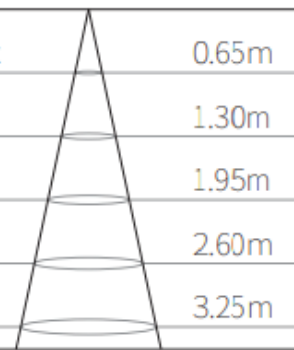

2144lx

0.65m

533lx

1.30m

236lx

1.95m

132lx

2.60m

82lx

3.25m