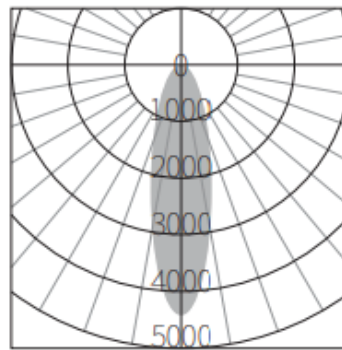

## POLAR DIAGRAMS

15W 3000K

8792lx

0.26m

2194lx

0.53m

974lx

0.79m

547lx

1.05m

348lx

1.32m

15W 3000K

4197lx

0.46m

1046lx

0.92m

462lx

1.39m

258lx

1.85m

164lx

2.31m

15W 3000K