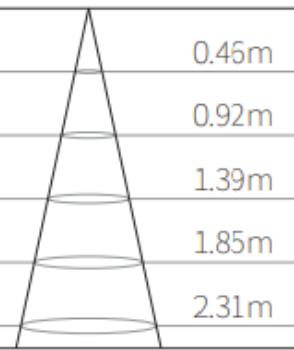

0.92m

462lx

1.39m

258lx

1.85m

164lx

2.31m

15W 3000K

2144lx

0.65m

533lx

1.30m

236lx

1.95m

132lx

2.60m

3.46m

50lx

4.62m

20lx

5.77m