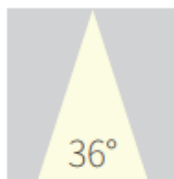

0.92m

462lx

1.39m

258lx

1.85m

164lx

2.31m

15W 3000K